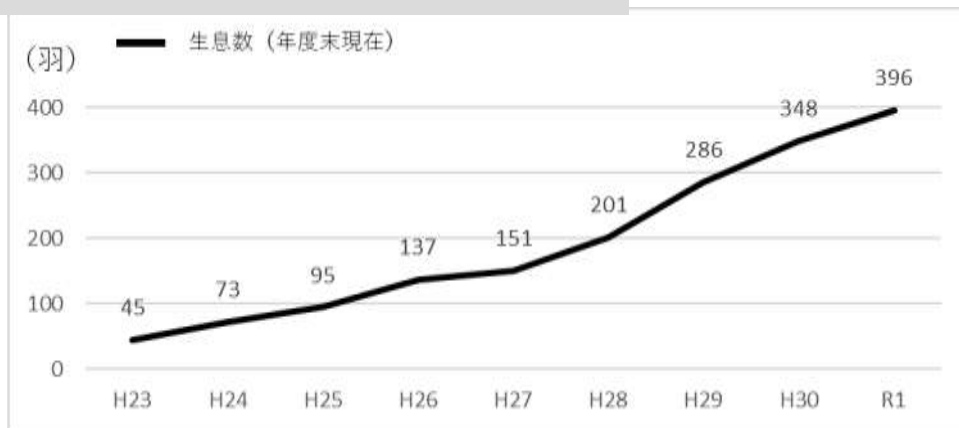

放鳥トキの生息確認状況

※令和2年3月31日現在

【佐渡島内】	放鳥トキ	野生下誕生	計
	163	233	396
【本土側】	放鳥トキ	野生下誕生	計
		0	0

※ 放鳥数 計 364羽 (H20年以降21回実施)

佐渡の野生下トキの生息数の推移

枯れ木にとまるトキ<環境省提供>

餌場・ビオトープ環境の整備

H30年度に中国から提供されたロウロウと佐渡で育ったペアから生まれたR1年5月に生まれたトキ

H30年度に中国から提供されたグワングワンのペアから生まれたトキの成長した様子(R2.2撮影)