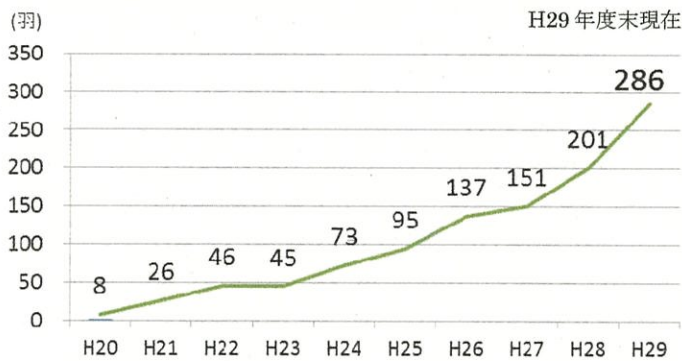

放鳥トキの生息確認状況 (H30. 5. 29)

新潟県環境企画課

【佐渡島内】	放鳥トキ	野生下誕生	計
	143	136	279
【本土側】	放鳥トキ	野生下誕生	計
	1	1	2

※ 放鳥数 計 289 羽 (H20 年以降 17 回実施)

<平成 30 年度 野生トキの営巣状況> [H30. 5. 28 現在]

- ・ 育雛中のペア 20 ペア (ヒナ 計 40 羽)
- ・ 抱卵中のペア 7 ペア
- ・ 営巣中のペア 3 ペア

野生トキの生息数の推移 (H20~H29)

田んぼを望むトキの群れ (提供：環境省)

<飼育トキの状況> [H30. 5. 29 現在]

単位：羽

区分	所在地	成鳥	幼鳥	計	
全飼育羽数	7箇所	180	36	216	
内訳	佐渡トキ保護センター	佐渡市	93	5	98
	野生復帰ステーション	佐渡市	55	6	61
	トキふれあいプラザ	佐渡市	2	1	3
	長岡市トキ分散飼育センター	長岡市	6	6	12
	多摩動物公園	東京都日野市	8	8	16
	いしかわ動物園	石川県能美市	10	7	17
	出雲市トキ分散飼育センター	島根県出雲市	6	3	9