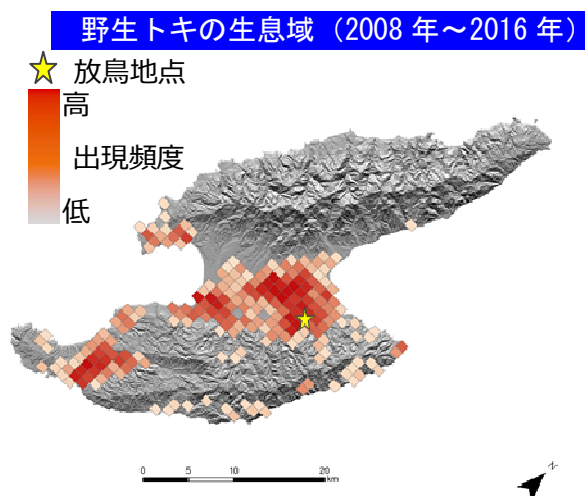

## 放鳥トキの生息確認状況 (H29. 5. 26 現在)

【佐渡島内】	放鳥トキ	野生下誕生	計
	124	71	195
【本土側】	放鳥トキ	野生下誕生	計
	1		1

(今年度巣立ちした幼鳥は含まれない)

※ 放鳥数 計 252 羽 (H20 年以降 15 回実施)

## &lt;平成 29 年度 トキの営巣状況&gt; [H29. 5. 26 現在]

- ・ 巣立ちさせたペア 5 ペア (巣立ちした羽数 計 9 羽)
- ・ 育雛中のペア 28 ペア (ヒナ 計 72 羽)
- ・ 抱卵中のペア 8 ペア
- ・ 営巣中のペア 1 ペア

育雛中の親子の様子 (提供：環境省)

国仲平野、羽茂平野を中心に群れの定着がみられ、近年は、相川地区などへ生息域が拡大している

(提供：環境省)

## &lt;飼育トキの状況&gt; [H29. 5. 24 現在]

単位：羽

区分	所在地	成鳥	幼鳥	計	
全飼育羽数	7箇所	172	39	211	
内 訳	佐渡トキ保護センター	佐渡市	89	12	101
	野生復帰ステーション	佐渡市	48	12	60
	トキふれあいプラザ	佐渡市	2	0	2
	長岡市トキ分散飼育センター	長岡市	6	3	9
	多摩動物公園	東京都日野市	8	3	11
	いしかわ動物園	石川県能美市	13	6	19
	出雲市トキ分散飼育センター	島根県出雲市	6	3	9